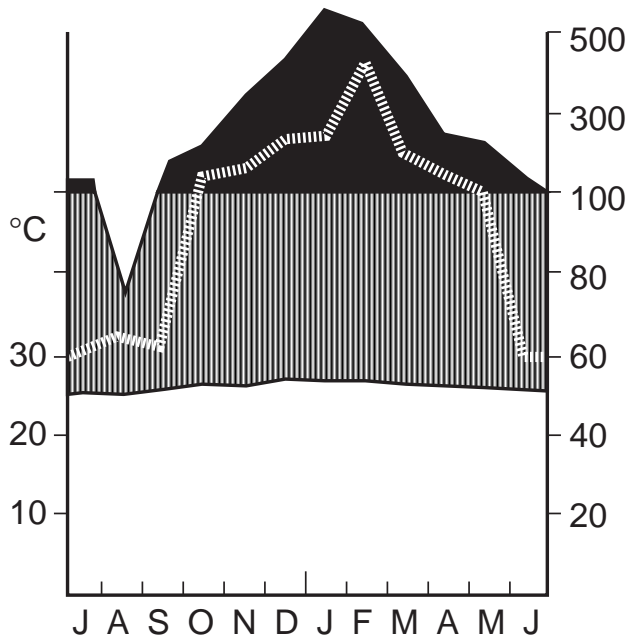

FAGAMĀLO

3613 mm

FALEĀLUPO

2784 mm

TUASIVI

3054 mm